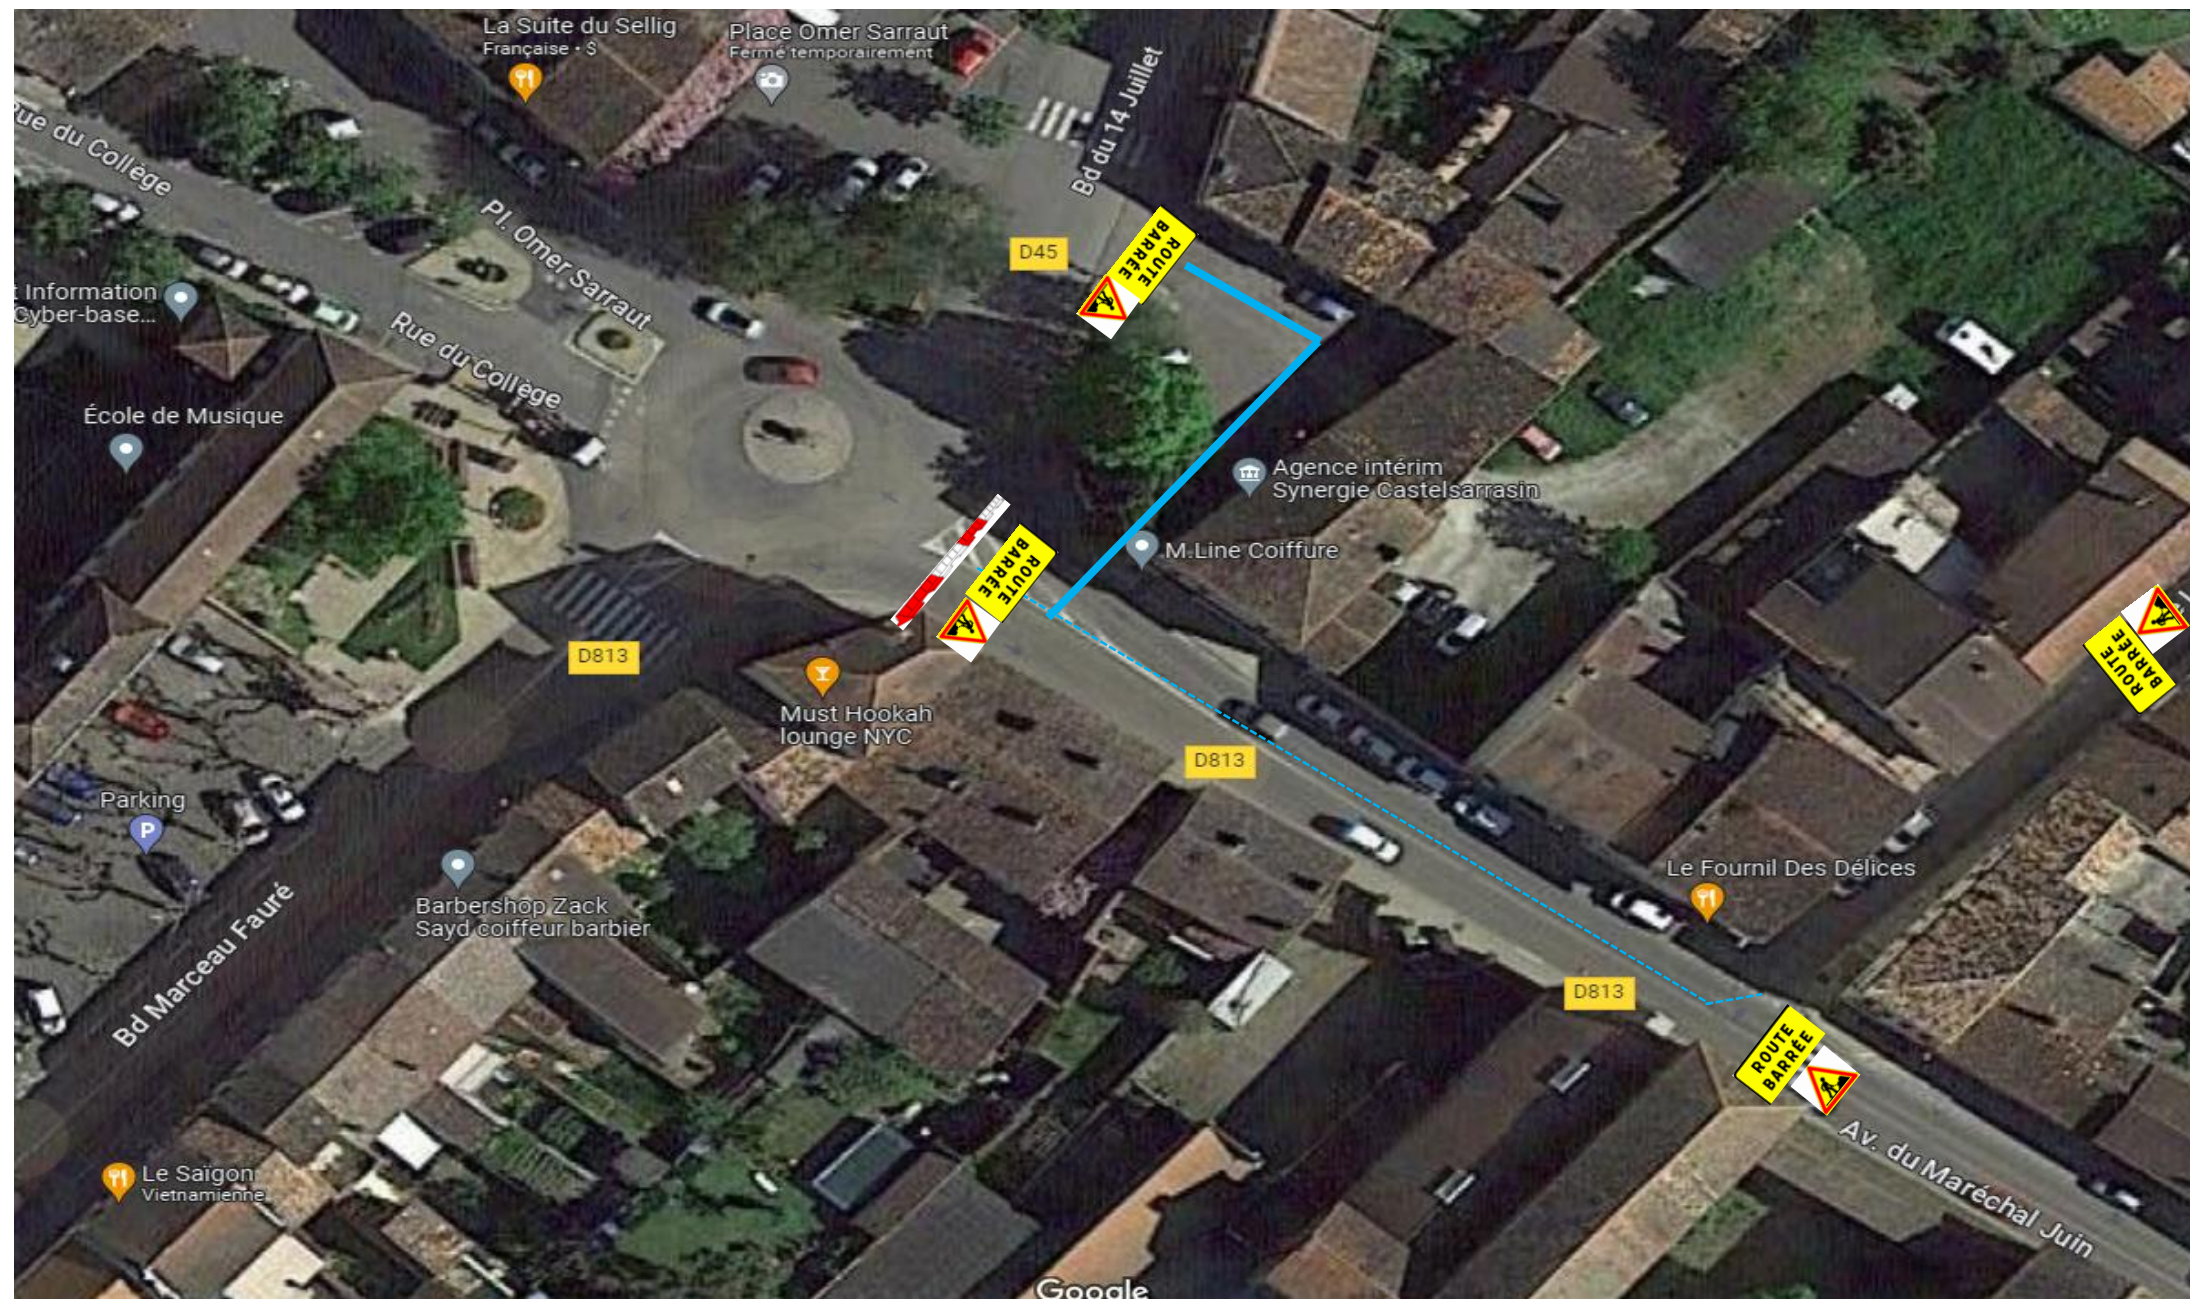

# Déviation interne Castelsarrasin VL/PL

# Déviation interne Castelsarrasin VL/PL

Phase 1 :  
Assainissement  
MARECHAL JUIN  
Du 03 Juillet 2023  
au 06 Juillet 2023

Phase 2 :  
AEP  
MARECHAL JUIN  
Du 06 Juillet 2023  
au 11 Juillet 2023

Phase 3 :  
AEP  
MARECHAL JUIN  
Du 12 Juillet 2023  
au 21 Juillet 2023

Phase 4 :  
AEP  
MARECHAL JUIN  
Du 17 Juillet 2023  
au 28 Juillet 2023

Phase 5 :  
AEP  
MARECHAL JUIN  
Du 24 Juillet 2023  
au 28 Juillet 2023  
et 21 Aout 2023  
au 01 Septembre  
2023

Phase 6 :  
Assainissement  
RUE LOUIS BRAILLE  
01 Septembre 2023  
au 15 Septembre  
2023