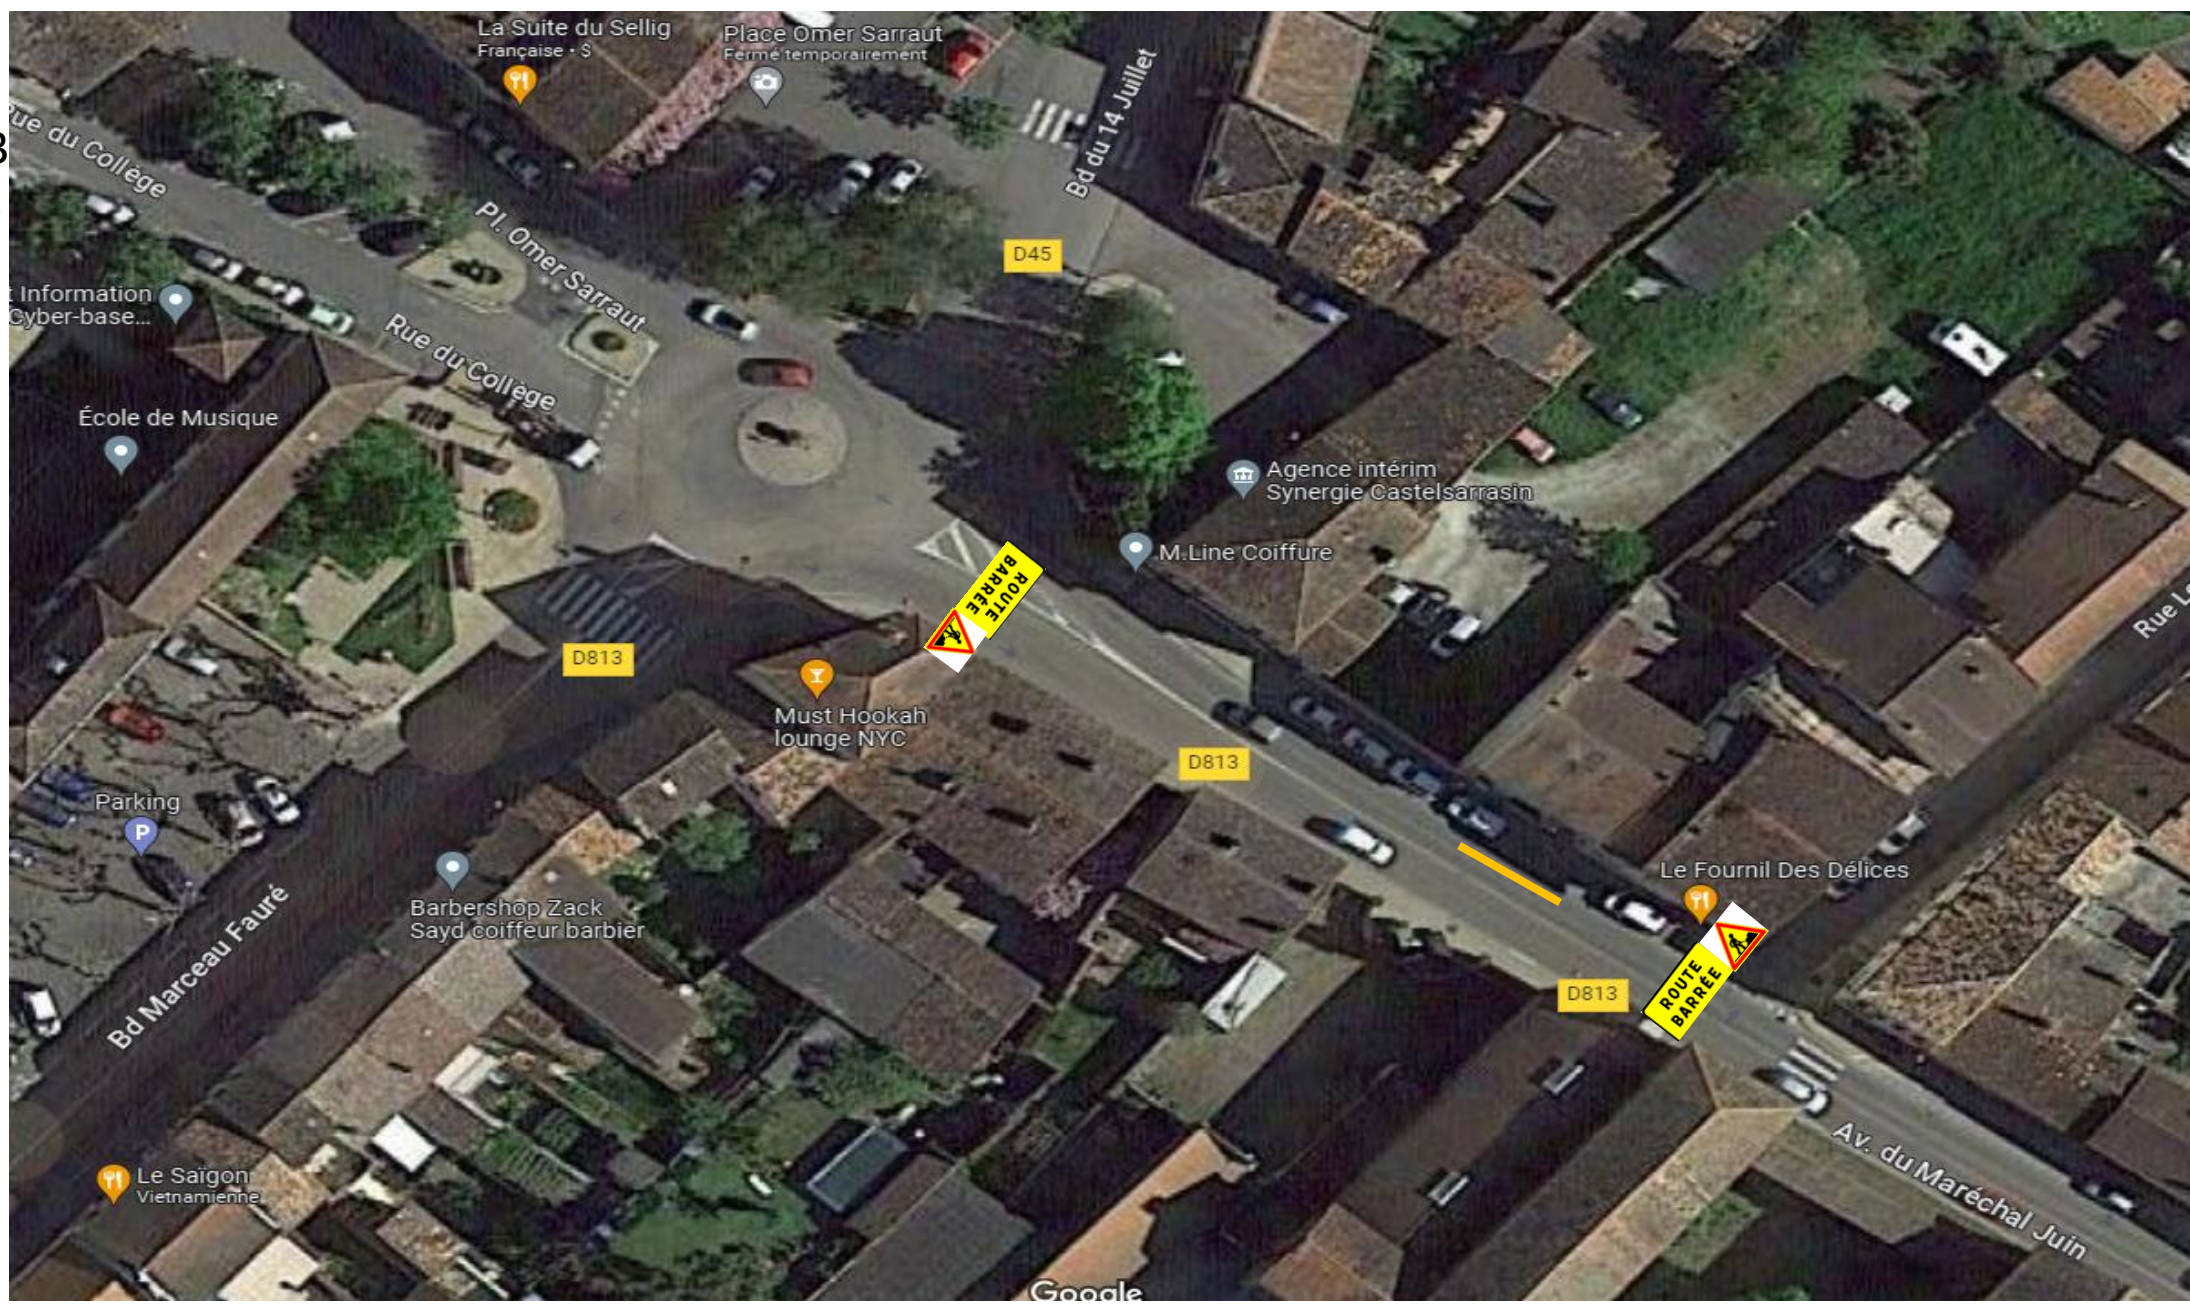

Phase 1 :
Assainissement
MARECHAL JUIN
Du 03 Juillet 2023
au 06 Juillet 2023