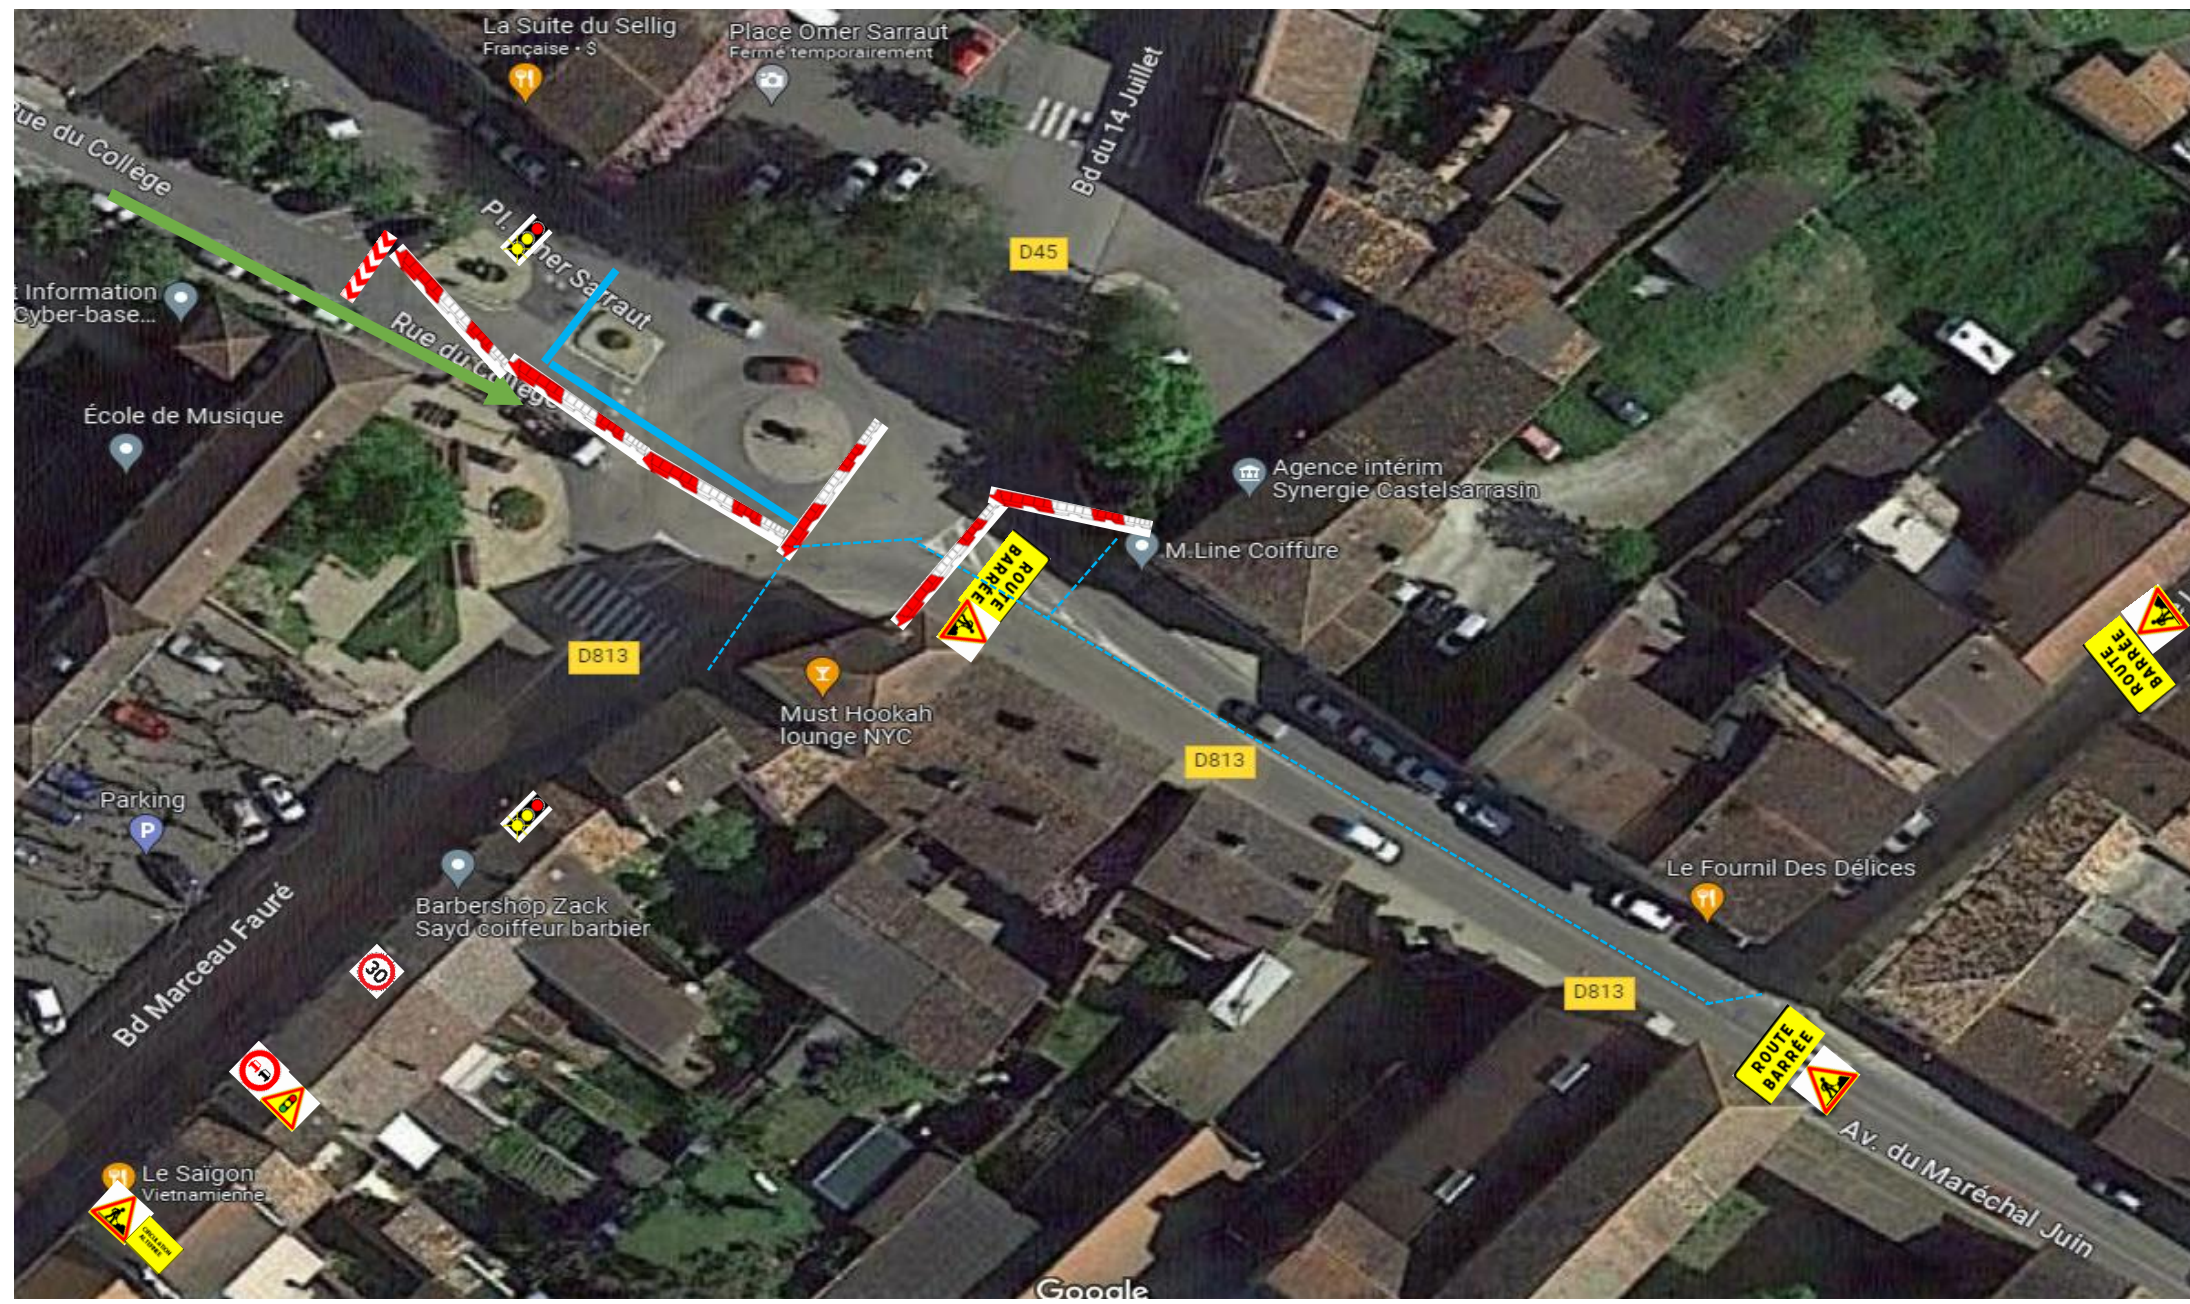

# Déviation interne Castelsarrasin VL/PL

# Déviation interne Castelsarrasin VL/PL

Phase 1 :  
Assainissement  
MARECHAL JUIN  
Du 03 Juillet 2023  
au 06 Juillet 2023

Phase 2 :  
AEP  
MARECHAL JUIN  
Du 06 Juillet 2023  
au 11 Juillet 2023

Phase 3 :  
AEP  
MARECHAL JUIN  
Du 12 Juillet 2023  
au 21 Juillet 2023

Phase 4 :  
AEP  
MARECHAL JUIN  
Du 17 Juillet 2023  
au 28 Juillet 2023

Phase 5 :  
AEP  
MARECHAL JUIN  
Du 24 Juillet 2023  
au 28 Juillet 2023  
et 21 Aout 2023  
au 01 Septembre  
2023

Phase 6 :  
Assainissement  
RUE LOUIS BRAILLE  
01 Septembre 2023  
au 15 Septembre  
2023