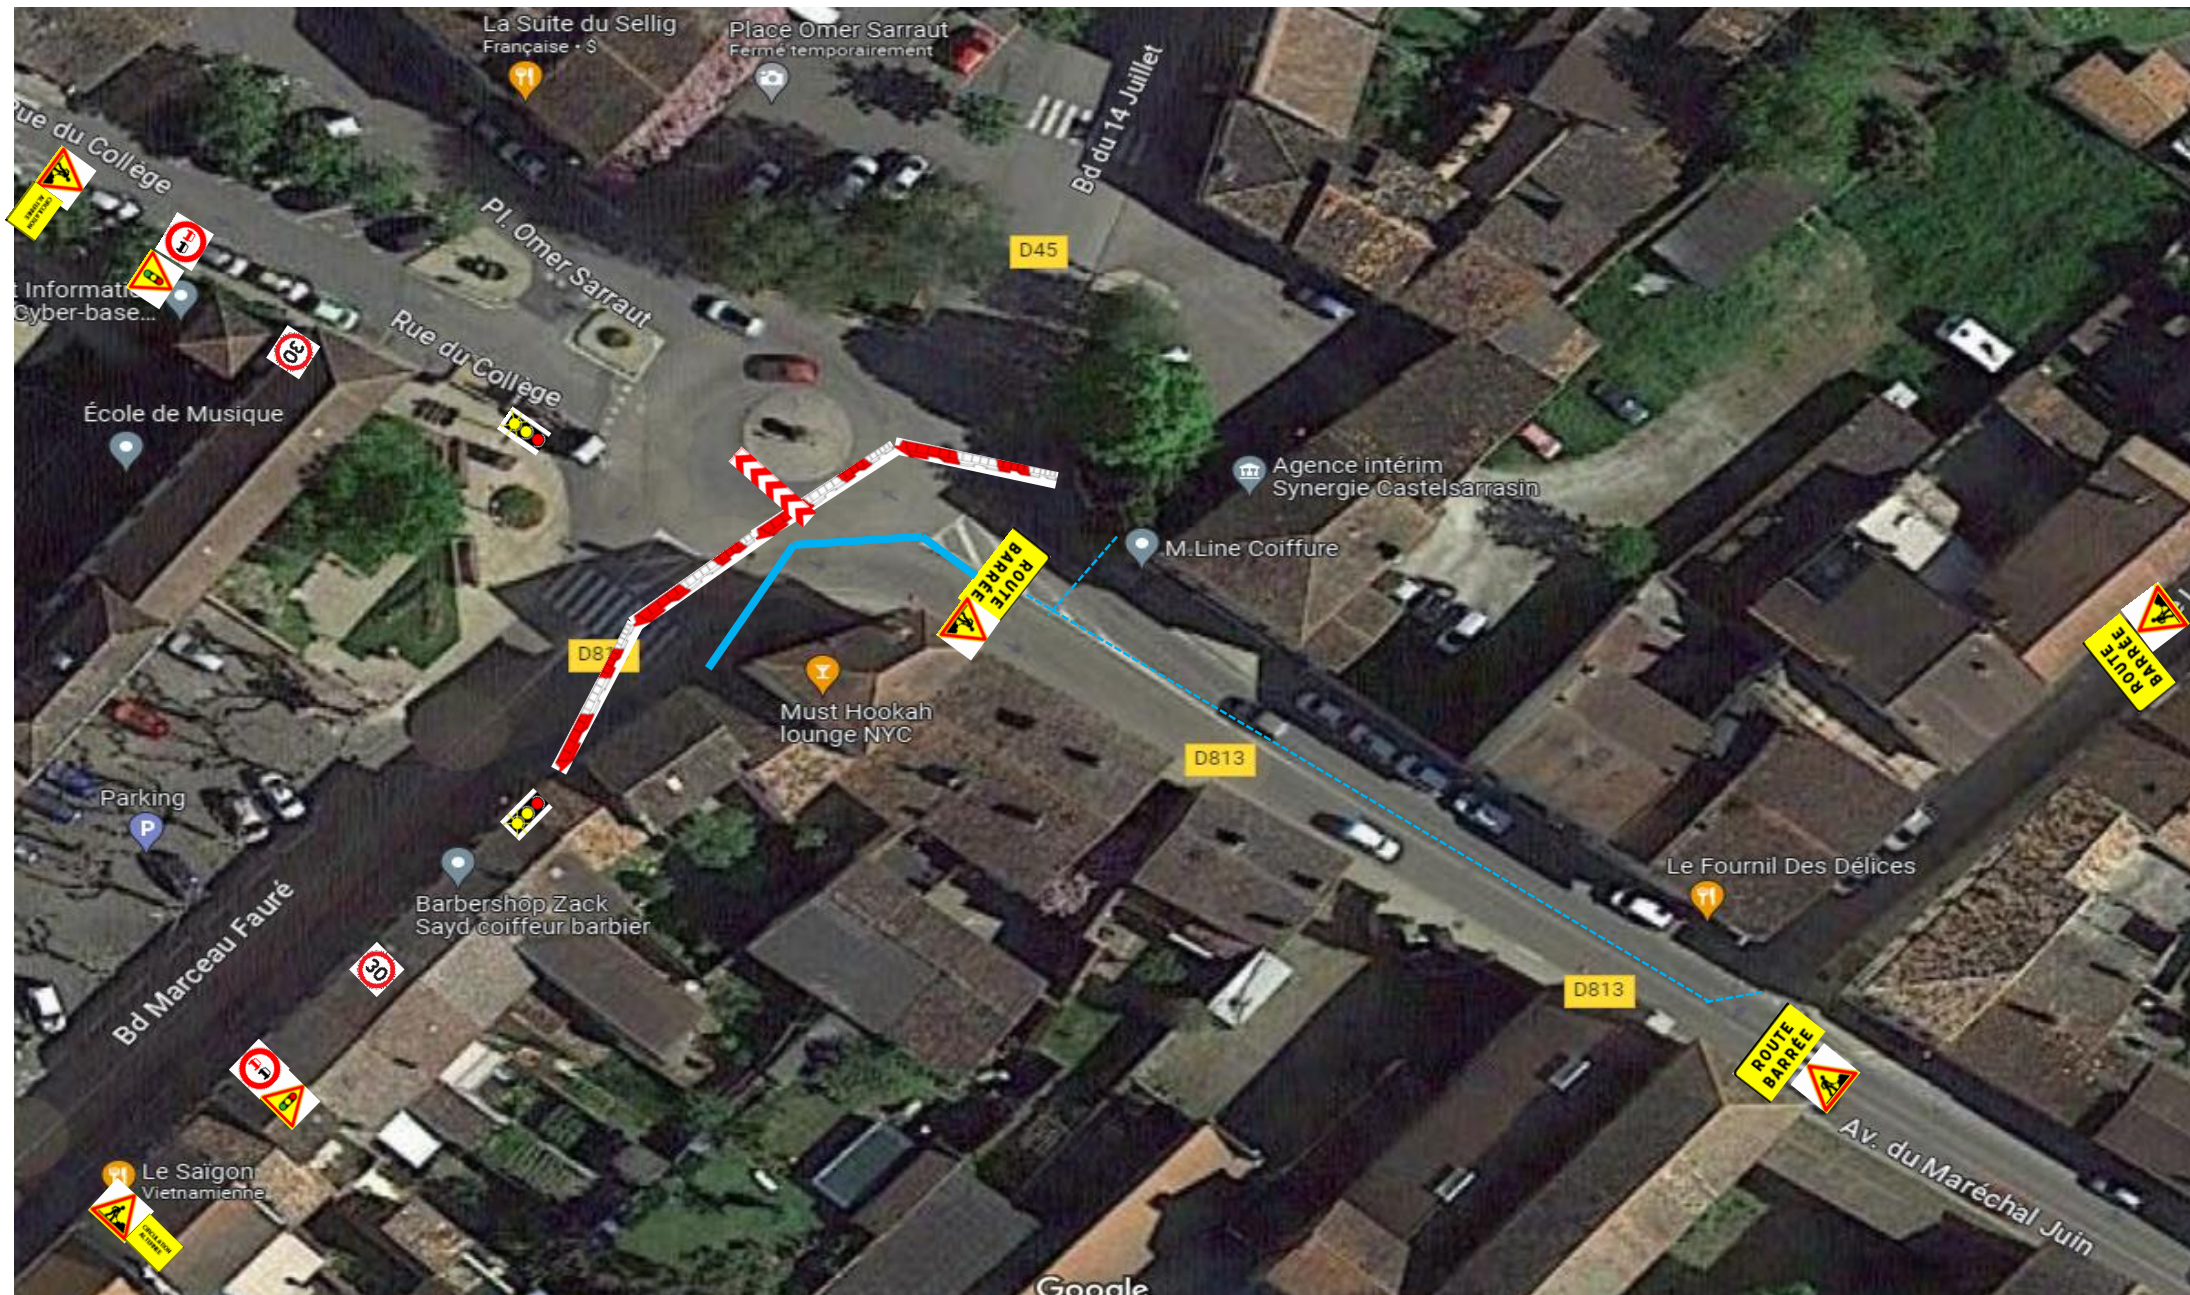

# Déviation interne Castelsarrasin VL/PL

# Déviation interne Castelsarrasin VL/PL

Phase 1 :  
Assainissement  
MARECHAL JUIN  
Du 03 Juillet 2023  
au 06 Juillet 2023

Phase 2 :  
AEP  
MARECHAL JUIN  
Du 06 Juillet 2023  
au 11 Juillet 2023

Phase 3 :  
AEP  
MARECHAL JUIN  
Du 12 Juillet 2023  
au 21 Juillet 2023

Phase 4 :  
AEP  
MARECHAL JUIN  
Du 17 Juillet 2023  
au 28 Juillet 2023

Phase 5 :  
AEP  
MARECHAL JUIN  
Du 24 Juillet 2023  
au 28 Juillet 2023  
et 21 Aout 2023  
au 01 Septembre  
2023

Phase 6 :  
Assainissement  
RUE LOUIS BRAILLE  
01 Septembre 2023  
au 15 Septembre  
2023