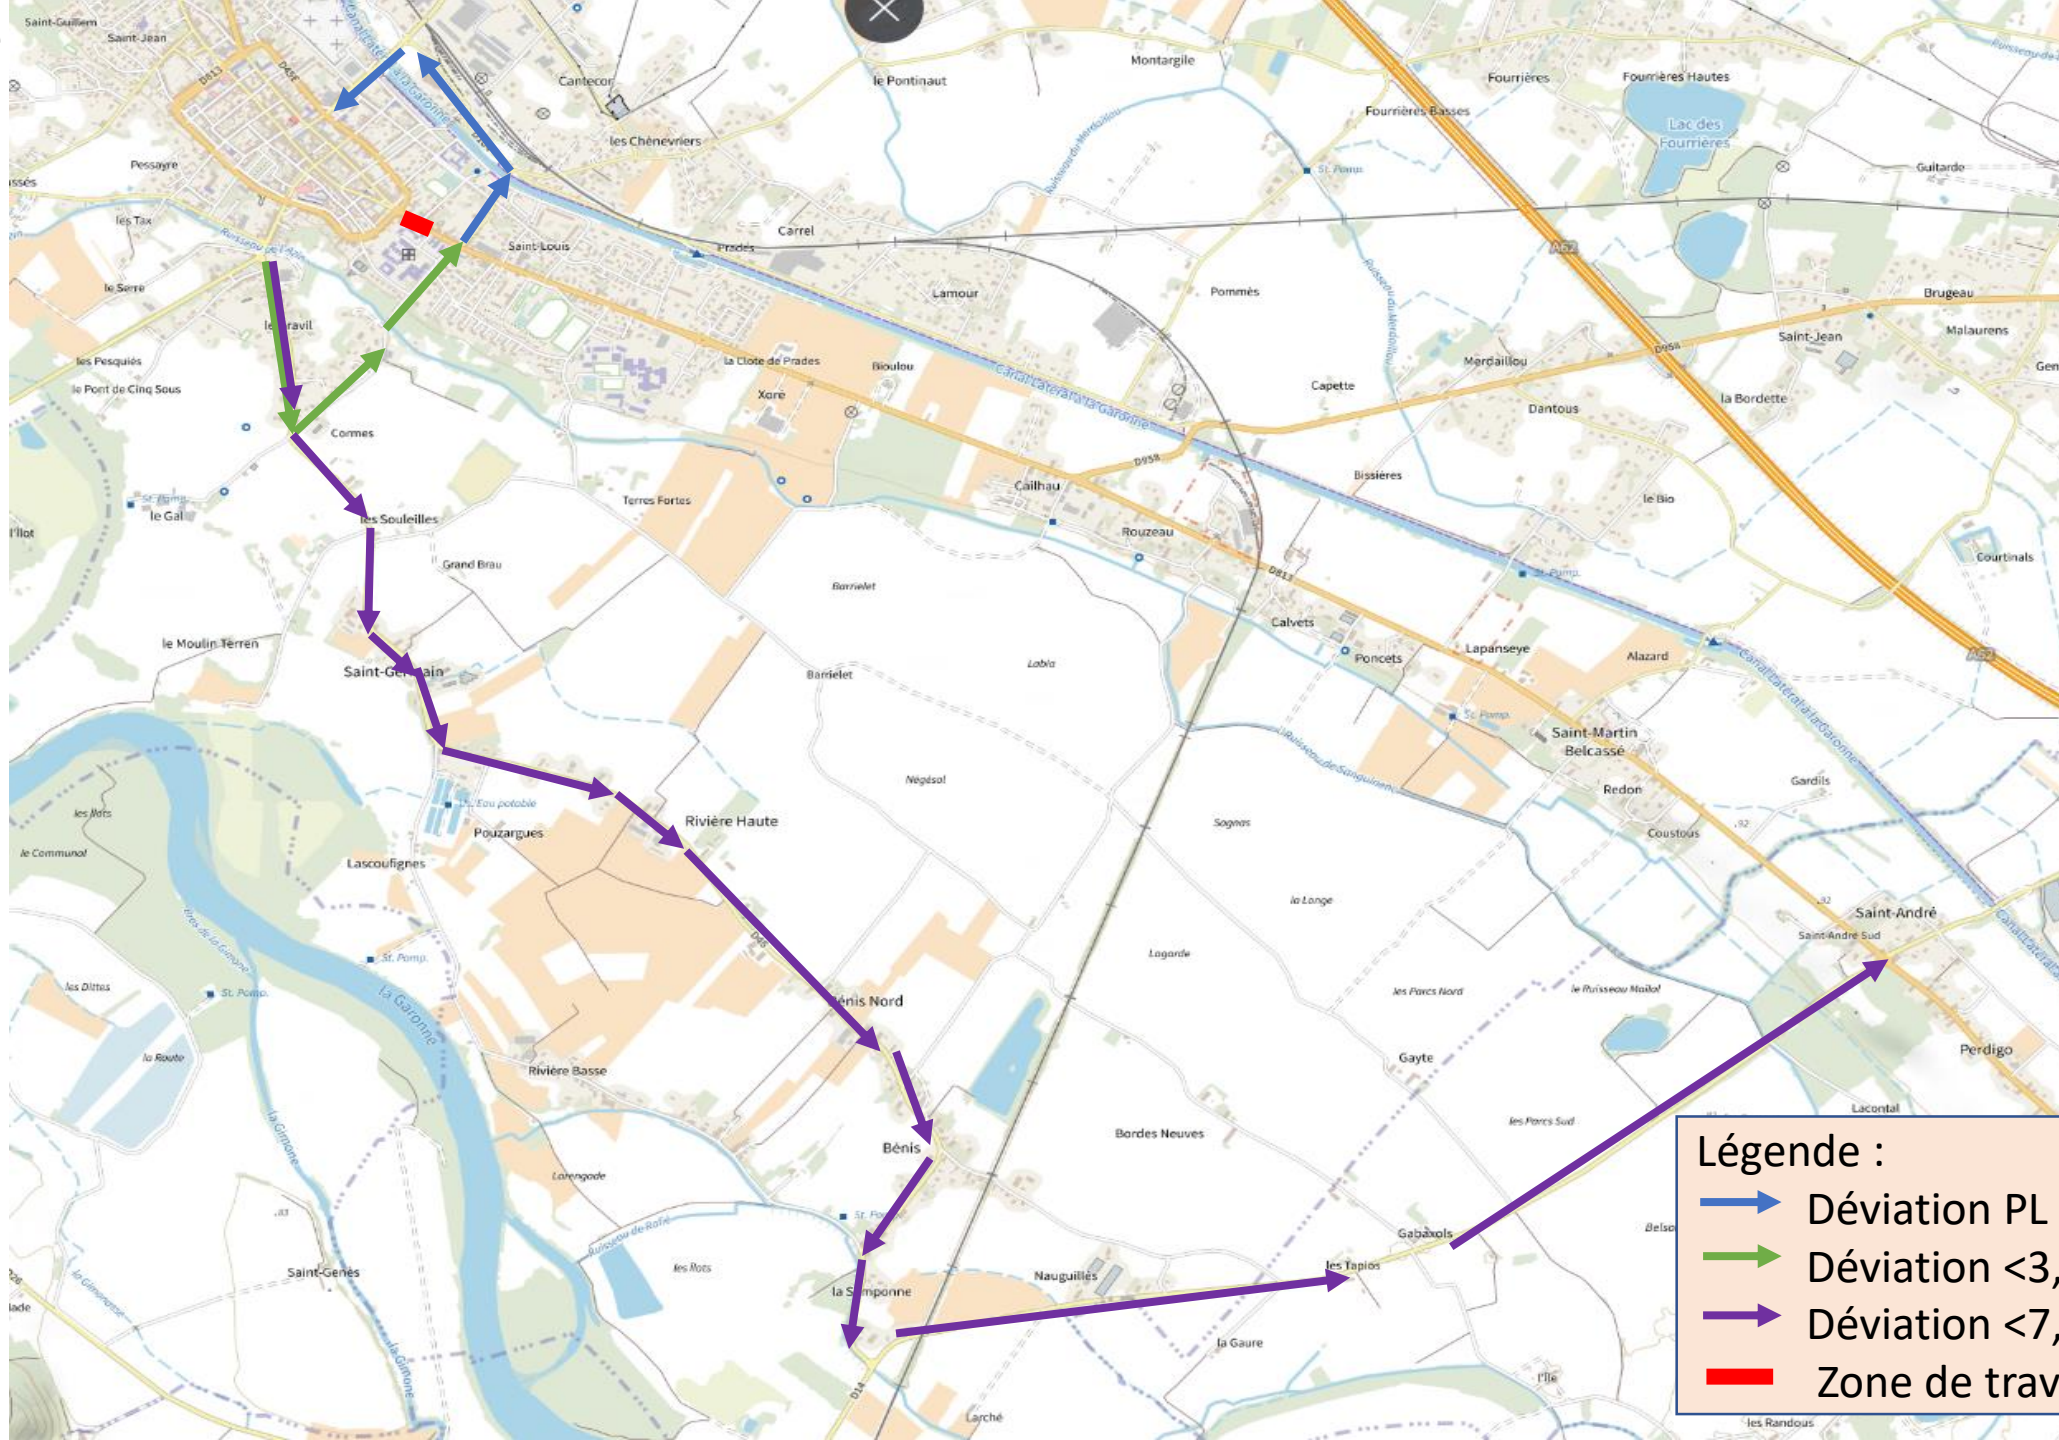

# DESC Détail zoom

Avenue du Maréchal Juin

# Déviation interne Castelsarrasin VL/PL

# Déviation interne Castelsarrasin VL/PL

Phase 1 :  
Assainissement  
MARECHAL JUIN  
Du 03 Juillet 2023  
au 06 Juillet 2023

Phase 2 :  
AEP  
MARECHAL JUIN  
Du 06 Juillet 2023  
au 11 Juillet 2023

Phase 3 :  
AEP  
MARECHAL JUIN  
Du 12 Juillet 2023  
au 21 Juillet 2023

Phase 4 :  
AEP  
MARECHAL JUIN  
Du 17 Juillet 2023  
au 28 Juillet 2023

Phase 5 :  
AEP  
MARECHAL JUIN  
Du 24 Juillet 2023  
au 28 Juillet 2023  
et 21 Aout 2023  
au 01 Septembre  
2023

Phase 6 :  
Assainissement  
RUE LOUIS BRAILLE  
01 Septembre 2023  
au 15 Septembre  
2023