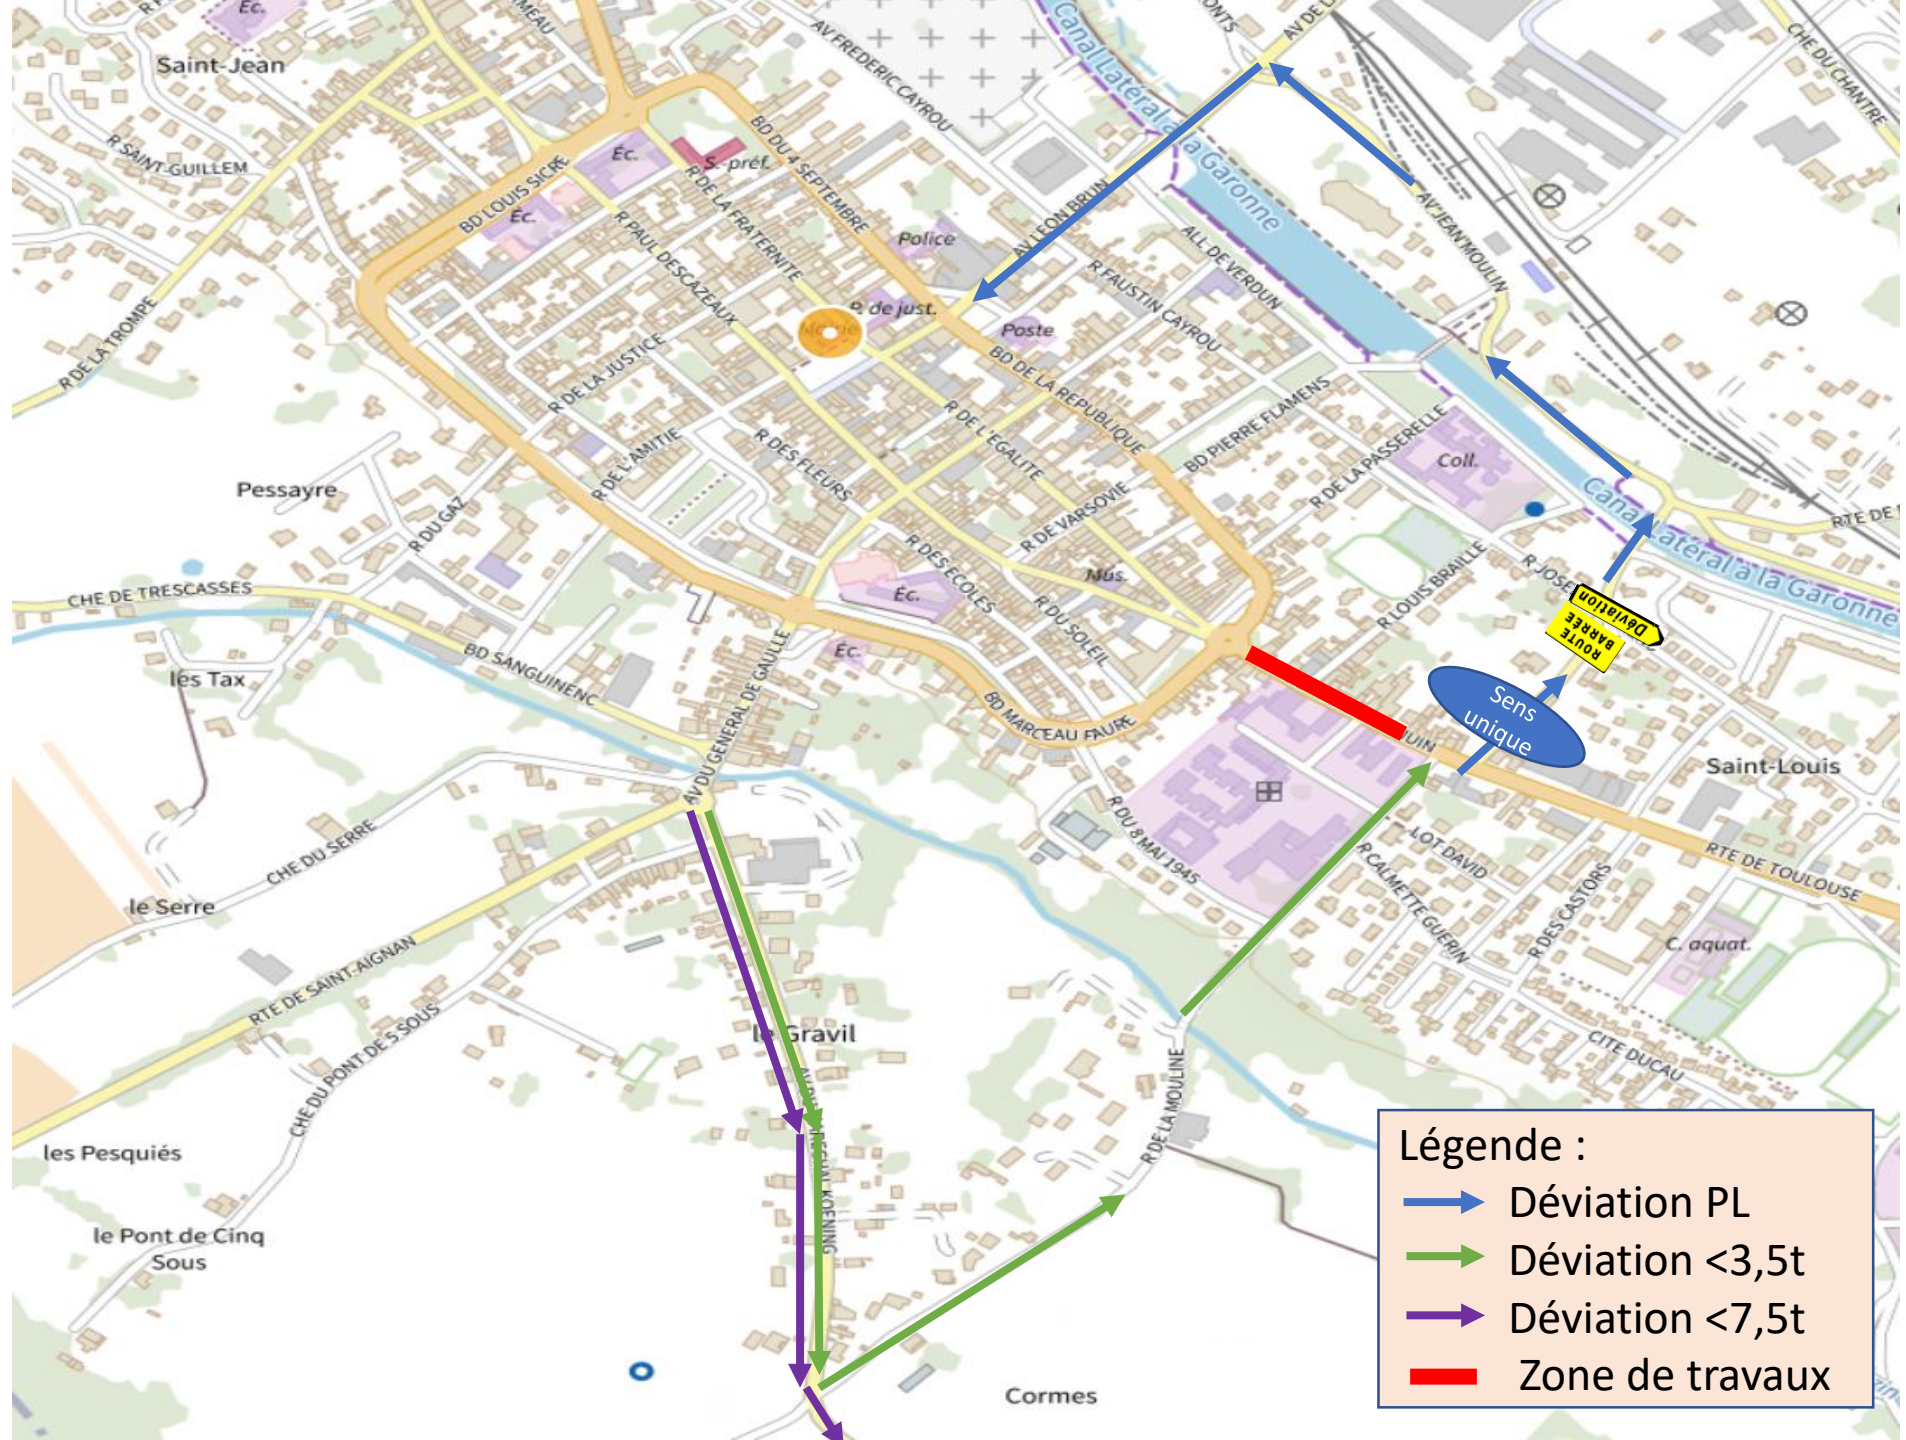

# DESC Détail zoom

Avenue du Maréchal Juin

# Déviation interne Castelsarrasin VL/PL

# Déviation interne Castelsarrasin VL/PL

Phase 1 :  
Assainissement  
MARECHAL JUIN  
Du 03 Juillet 2023  
au 06 Juillet 2023

Phase 2 :  
AEP  
MARECHAL JUIN  
Du 06 Juillet 2023  
au 11 Juillet 2023

Phase 3 :  
AEP  
MARECHAL JUIN  
Du 12 Juillet 2023  
au 21 Juillet 2023

Phase 4 :  
AEP  
MARECHAL JUIN  
Du 17 Juillet 2023  
au 28 Juillet 2023

Phase 5 :  
AEP  
MARECHAL JUIN  
Du 24 Juillet 2023  
au 28 Juillet 2023  
et 21 Aout 2023  
au 01 Septembre  
2023

Phase 6 :  
Assainissement  
RUE LOUIS BRAILLE  
01 Septembre 2023  
au 15 Septembre  
2023