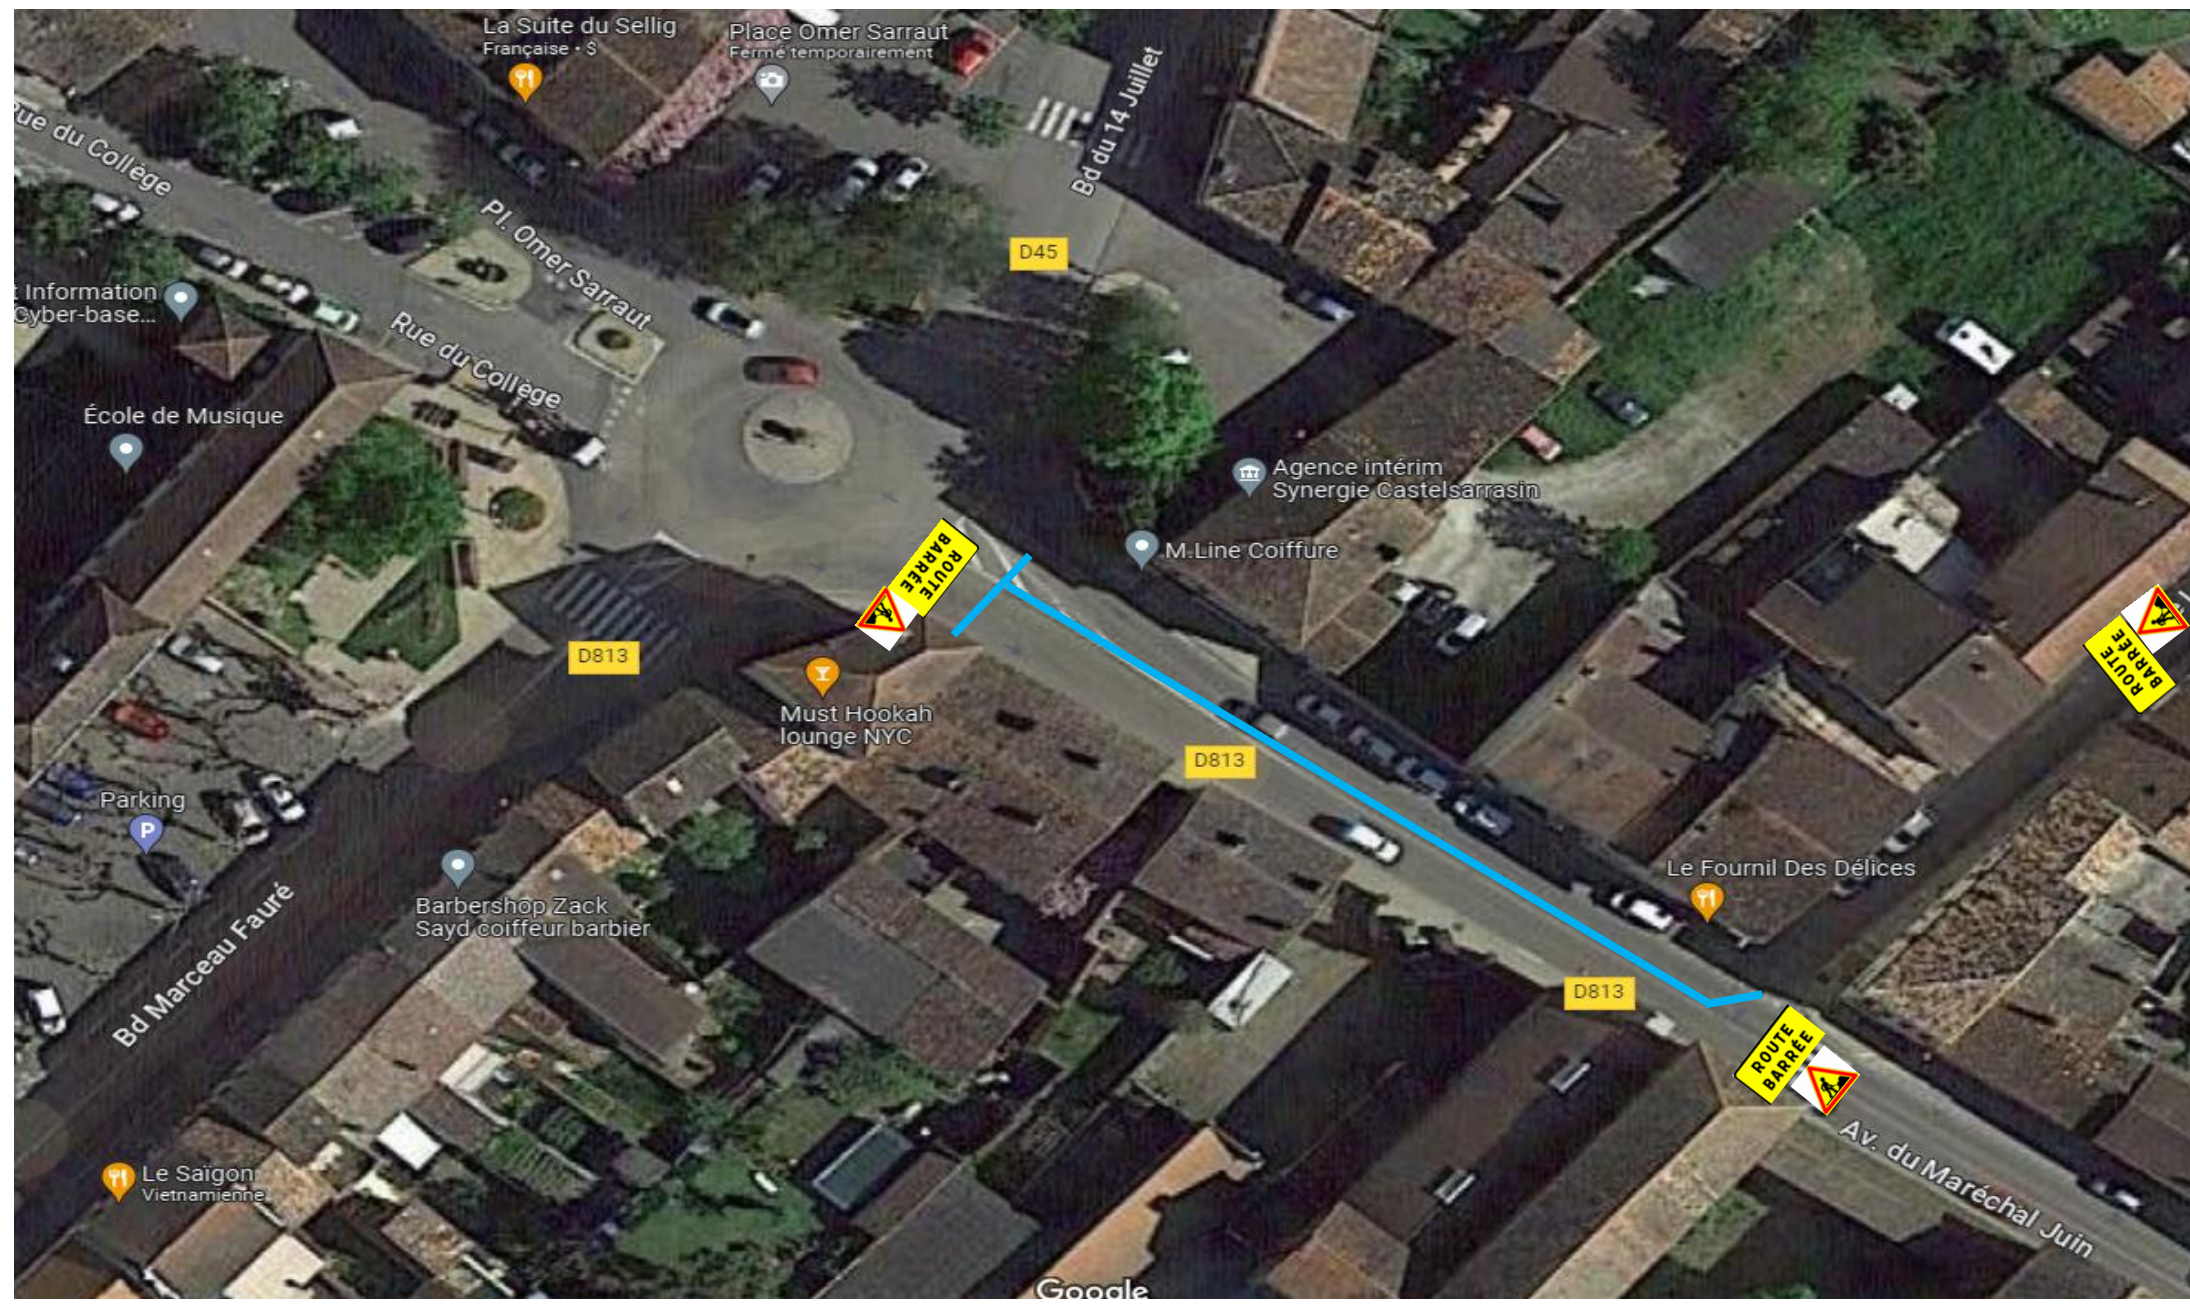

# DESC Détail zoom

Avenue du Maréchal Juin

# Déviation interne Castelsarrasin VL/PL

# Déviation interne Castelsarrasin VL/PL

Phase 1 :  
Assainissement  
MARECHAL JUIN  
Du 03 Juillet 2023  
au 06 Juillet 2023

Phase 2 :  
AEP  
MARECHAL JUIN  
Du 06 Juillet 2023  
au 11 Juillet 2023

Phase 3 :  
AEP  
MARECHAL JUIN  
Du 12 Juillet 2023  
au 21 Juillet 2023

Phase 4 :  
AEP  
MARECHAL JUIN  
Du 17 Juillet 2023  
au 28 Juillet 2023

Phase 5 :  
AEP  
MARECHAL JUIN  
Du 24 Juillet 2023  
au 28 Juillet 2023  
et 21 Aout 2023  
au 01 Septembre  
2023

Phase 6 :  
Assainissement  
RUE LOUIS BRAILLE  
01 Septembre 2023  
au 15 Septembre  
2023