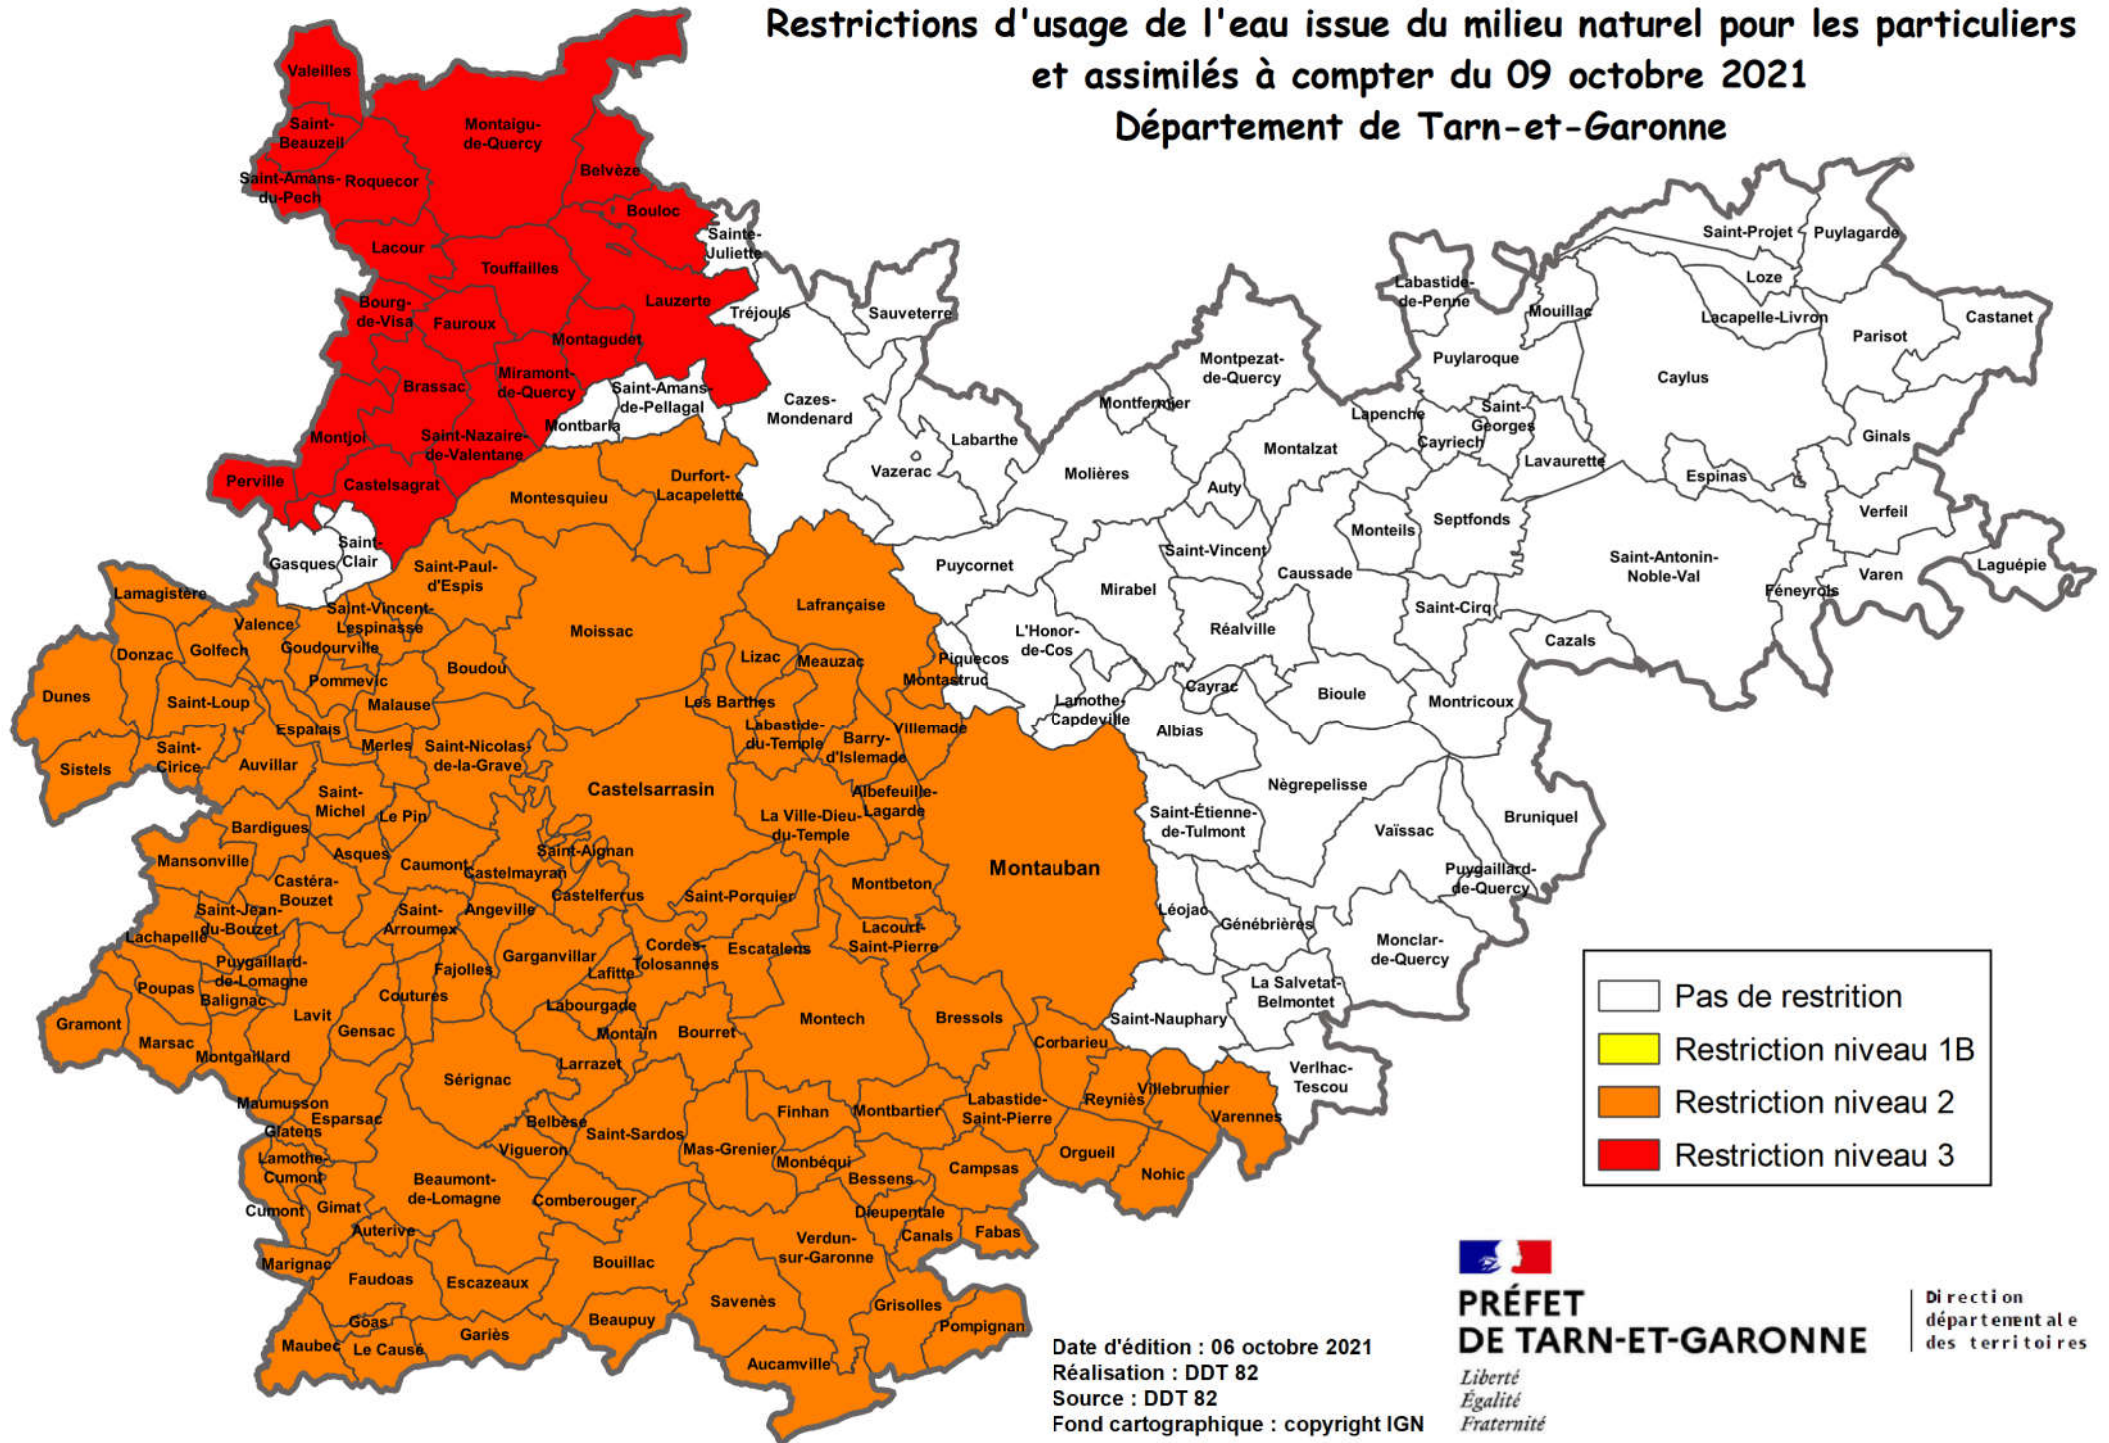

# Restrictions d'usage de l'eau issue du milieu naturel pour les particuliers et assimilés à compter du 09 octobre 2021

## Département de Tarn-et-Garonne

	Pas de restriction
	Restriction niveau 1B
	Restriction niveau 2
	Restriction niveau 3

**PRÉFET  
DE TARN-ET-GARONNE**

*Liberté  
Égalité  
Fraternité*

Direction  
départementale  
des territoires

Date d'édition : 06 octobre 2021  
Réalisation : DDT 82  
Source : DDT 82  
Fond cartographique : copyright IGN